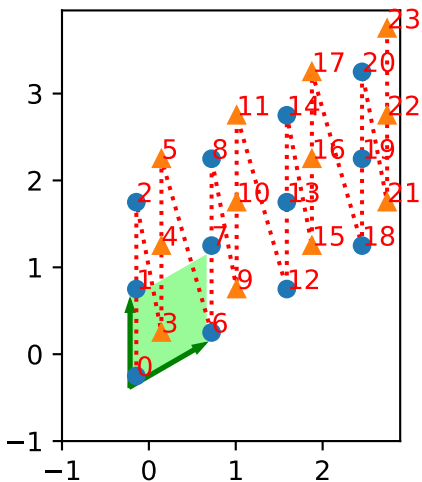

'default'

'snake'